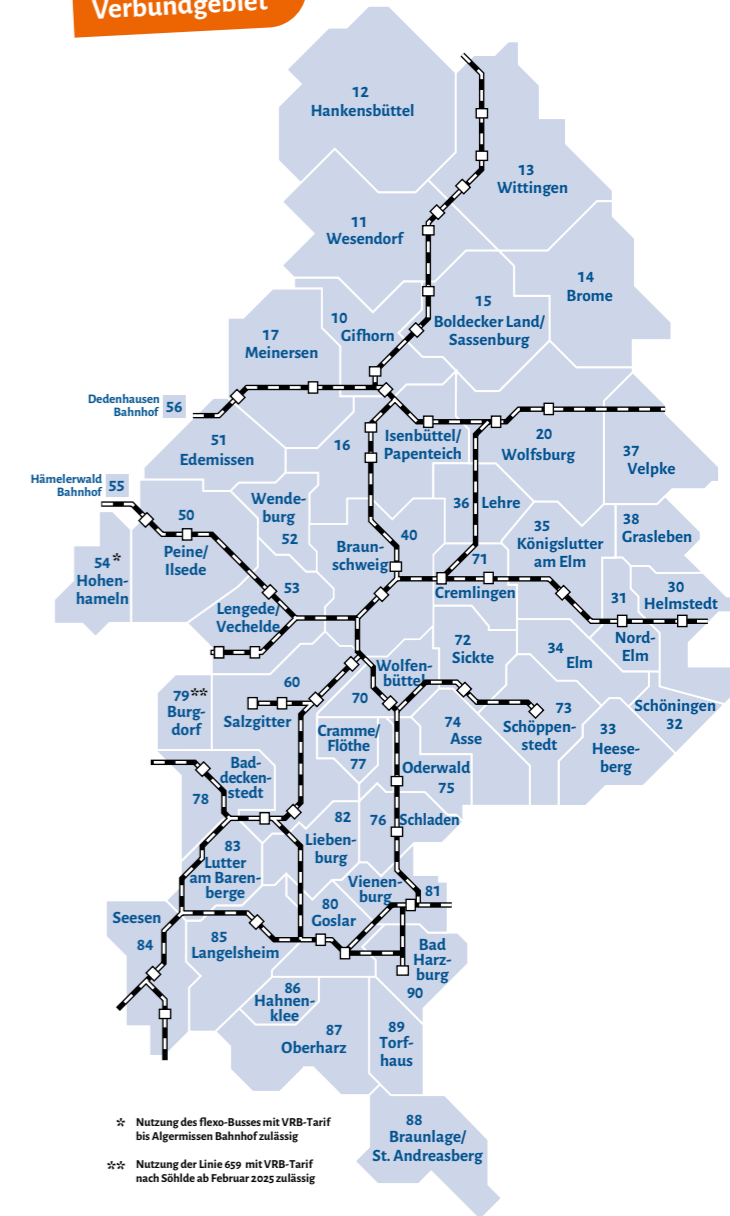

U21-Sommerferienkarte

Diese Fahrkarte ist ein spezielles Angebot für die Sommerferien. Sie kostet einmalig 23,70 Euro und gilt an allen Tagen während der gesamten Sommerferien 24/7.

Das VRB-Verbundgebiet